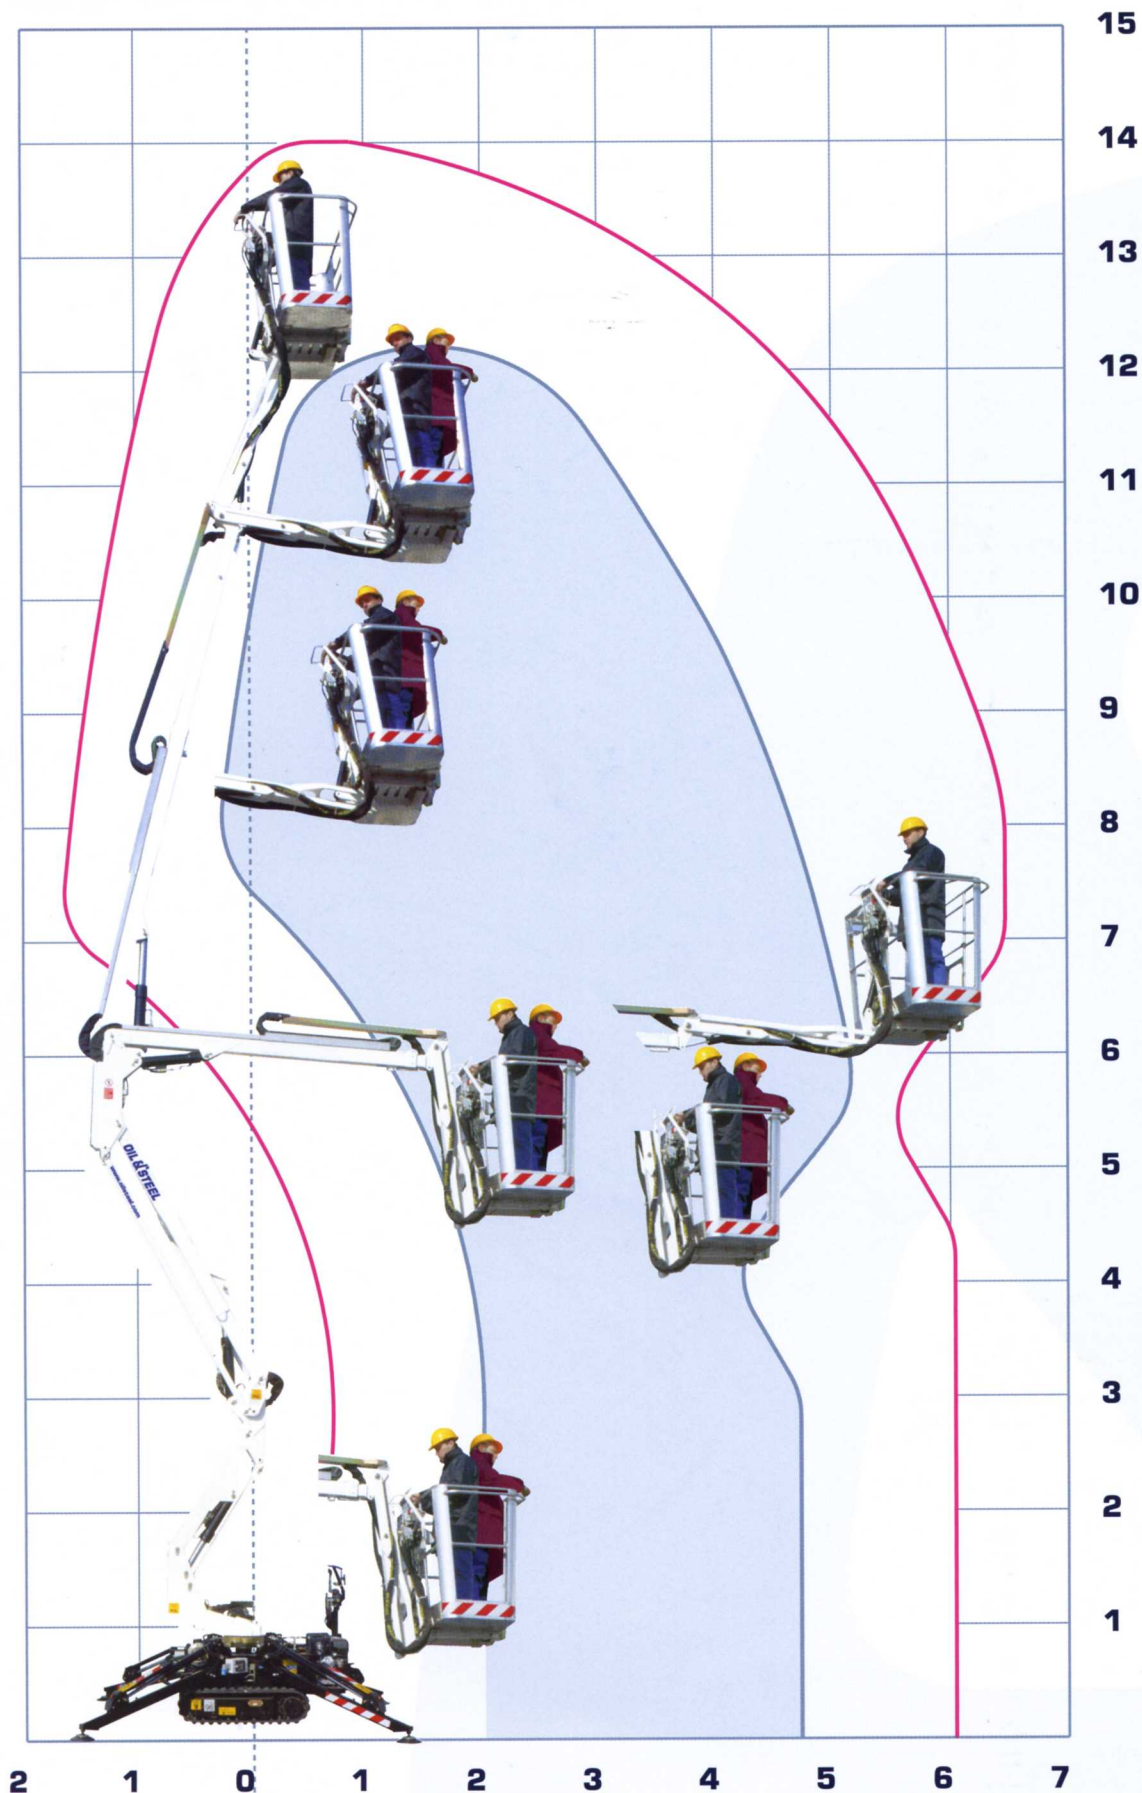

# octopusussy 1412 TWIN

120 Kg =

200 Kg =

13,9 m (120 Kg) / 12,3 m (200 Kg)

11,9 m (120 Kg) / 10,3 m (200 Kg)

6,4 m (120 Kg) / 5,7 m (200 Kg)

300°

Asportabile, alluminio, 1400x700xh1100 mm  
 Removable, aluminium, 1400x700xh1100 mm  
 Démontable, aluminium, 1400x700xh1100 mm  
 Alluminio, 1400x700xh1100 mm  
 Abnehmbar, alu, 1400x700xh1100 mm  
 Aluminium, 1400x700xh1100 mm  
 Aluminium, 1400x700xh1100 mm  
 СЪЕМНАЯ - 1400x700x1100 мм АЛЮМИНИЕВАЯ)

1960 mm

4000 mm

780 mm

Ribaltabili a discesa idraulica  
 Collapsible, hydraulic descent  
 Escamotables à descente hydraulique  
 Replegables de bajada hidraulica  
 klappbar mit hydraulisch absenken  
 hydraulisch utvouwbare stempelpoten  
 sammenklappelig, hydraulisk sænkning  
 СКЛАДЫВАЮЩИЕСЯ, ГИДРАВЛИЧЕСКОЕ ОПУСКАНИЕ

Cingolata 1,5 km/h  
 Tracked 1,5 km/h  
 Sue chenilles 1,5 km/h  
 Oruga 1,5 km/h  
 raupen / 1,5 km/h  
 rups / 1,5 km/h  
 bæltedrevet / 1,5 km/t  
 ГУСЕНИЧНОЕ / 1,5 км/ч

1630 kg